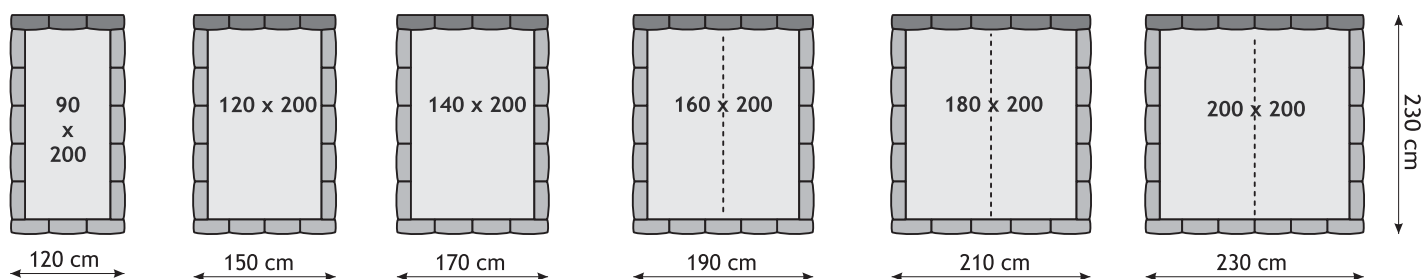

Postelja AURA

Standardni obod

Sprednja stranica podaljšana

SLIM - tanjši OBOD

Tabure / Tabouret Tabure / Taburett

D = 50 cm , L = 80 cm	T80
D = 50 cm , L = 120 cm	T120
D = 50 cm , L = 160 cm	T160

D = ? , L = ?