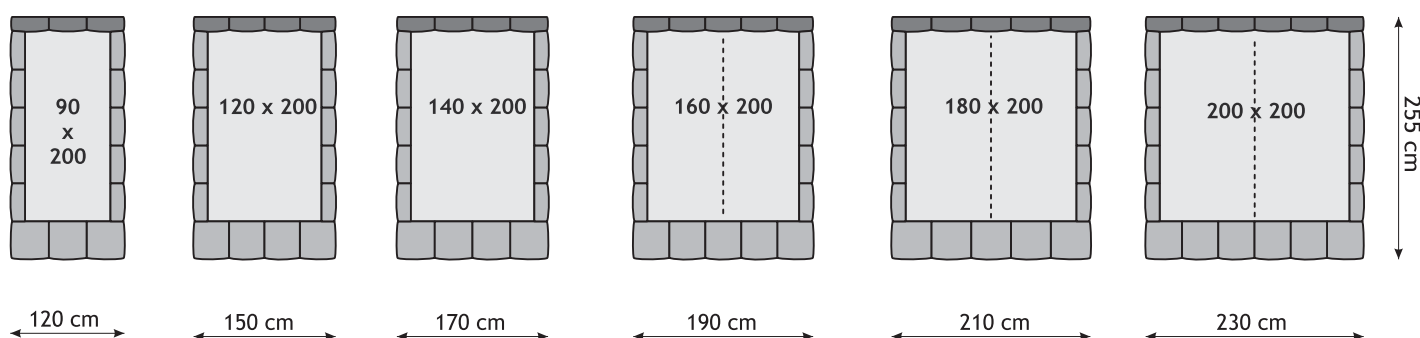

Postelja AURA

Standardni obod

Sprednja stranica podaljšana

SLIM - tanjši OBOD

Tabure / Tabouret Tabure / Taburett

D = 50 cm , L = 80 cm	T80
D = 50 cm , L = 120 cm	T120
D = 50 cm , L = 160 cm	T160

D = ? , L = ?