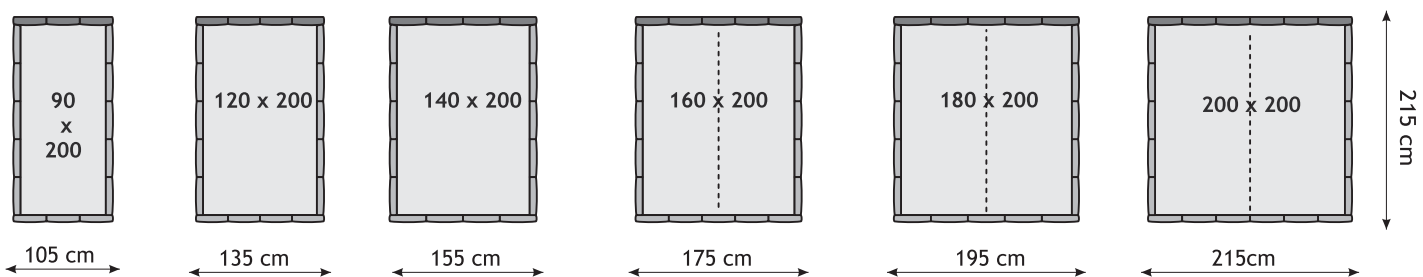

Postelja AURA

Standardni obod

Sprednja stranica podaljšana

SLIM - tanjši OBOD

Tabure / Tabouret Tabure / Taburett

D = 50 cm , L = 80 cm	T80
D = 50 cm , L = 120 cm	T120
D = 50 cm , L = 160 cm	T160

D = ? , L = ?